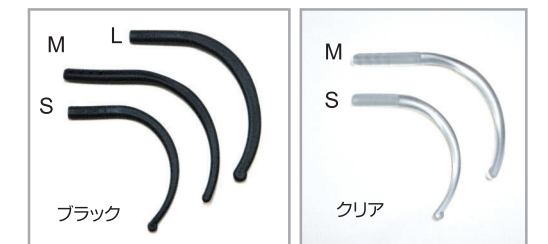

テンプレートタイプ 2種類からお選びください。

■ その他

ノーズパッド 8種類からお選びください。

イヤピース 5種類からお選びください。

レンズ側面

ケース

ジャパンオプティカル株式会社
スイスフレックス事業部

☎ フリーファックス 0120-897-411 ☎ 03-6891-1515
<https://www.swissflex.net/>