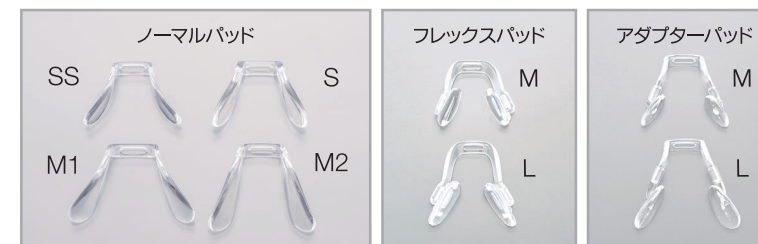

■ レンズフォーム 37タイプ 72バリエーション

Model/SF03 Size/50/52/54	Model/SF06 Size/52/54/56	Model/SF14 Size/52/54/56	Model/SF15 Size/46/48/50	Model/SF16 Size/51/53/55
Model/SF32 Size/53/55/57	Model/SF34 Size/47/49/51	Model/SF37 Size/50/52	Model/SF41 Size/52/54/56	Model/SF53 Size/48/50
Model/SF63 Size/46/48	Model/SF88 Size/50/52	Model/SF168 Size/48/50	Model/SF172 Size/52/54	Model/SF185 Size/48/50
Model/SF193 Size/49/51	Model/SF201 Size/53/55	Model/SF202 Size/52/54	Model/SF203 Size/50/52	Model/SF204 Size/52/54
Model/SF205 Size/50/52	Model/SF206 Size/54/56	Model/SF210 Size/53/55	Model/SF211 Size/49/51	Model/SF212 Size/48/50
Model/SF213 Size/50/52	Model/SF214 Size/49/51	<p>※レンズシェイプにダイヤカットイメージ</p>		
Model/SF230 Size/51	Model/SF231 Size/54			
Model/SF235 Size/52	Model/SF236 Size/51	Model/SF237 Size/53	Model/SF238 Size/52	Model/SF239 Size/56

< 商品ガイド >

■ フレームカラー 34色

12 タンジェリン	13 ロゼ	15 ブルーベリー	16 グレープ	19 スモーキー	33 グリーン	34 ミント	37 シナモン	50 クリア	51 オレンジ	52 ブラウン	53 グレイ
54 レッド	55 ブルー	60 ブラック	61 アメジスト	62 ターコイズ	63 ライトグリーン	64 スチールブルー	67 クリムゾン	68 モカ	69 サンフラワー	71 カーキ	72 ライトピンク
75 ホワイトスモーク	78 マンゴー	80 オーベルジン	82 マスタード	84 インク	98 ブラックブルー	102 シルバー	103 ブロンズ	106 カリビアンブルー	111 スノーホワイト		

テンプレートタイプ 2種類からお選びください。

■ その他

ノーズパッド 8種類からお選びください。

イヤピース 5種類からお選びください。

レンズ側面

ケース

ジャパンオプティカル株式会社
スイスフレックス事業部

☎ フリーファックス 0120-897-411 ☎ 03-6891-1515
<https://www.swissflex.net/>