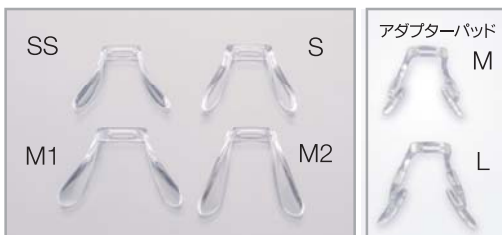

SWISSFLEX classic < 商品ガイド >

■ レンズフォーム 27 タイプ 62 バリエーション

Model/SF03 Size/50/52/54	Model/SF06 Size/52/54/56	Model/SF14 Size/52/54/56	Model/SF15 Size/46/48/50	Model/SF16 Size/51/53/55
Model/SF32 Size/53/55/57	Model/SF34 Size/47/49/51	Model/SF37 Size/50/52	Model/SF41 Size/52/54/56	Model/SF53 Size/48/50
Model/SF63 Size/46/48	Model/SF88 Size/50/52	Model/SF168 Size/48/50	Model/SF172 Size/52/54	Model/SF185 Size/48/50
Model/SF193 Size/49/51	Model/SF201 Size/53/55	Model/SF202 Size/52/54	Model/SF203 Size/50/52	Model/SF204 Size/52/54
Model/SF205 Size/50/52	Model/SF206 Size/54/56	Model/SF210 Size/53/55	Model/SF211 Size/49/51	Model/SF212 Size/48/50
Model/SF213 Size/50/52	Model/SF214 Size/49/51	テンプレートタイプ 3種類からお選びください。 ノーマルテンプレート ストレートテンプレート ワイドテンプレート		

■ その他パーツ

■ ノーズパット 6種類からお選びください。