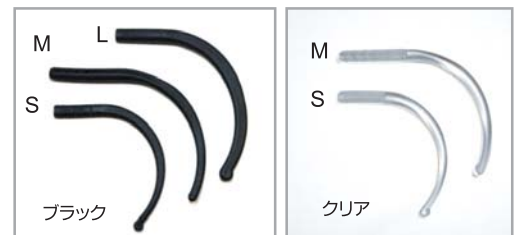

SWISSFLEX classic < 商品ガイド >

■ レンズフォーム 27 タイプ 62 バリエーション

Model/SF03 Size/50/52/54	Model/SF06 Size/52/54/56	Model/SF14 Size/52/54/56	Model/SF15 Size/46/48/50	Model/SF16 Size/51/53/55
Model/SF32 Size/53/55/57	Model/SF34 Size/47/49/51	Model/SF37 Size/50/52	Model/SF41 Size/52/54/56	Model/SF53 Size/48/50
Model/SF63 Size/46/48	Model/SF88 Size/50/52	Model/SF168 Size/48/50	Model/SF172 Size/52/54	Model/SF185 Size/48/50
Model/SF193 Size/49/51	Model/SF201 Size/53/55	Model/SF202 Size/52/54	Model/SF203 Size/50/52	Model/SF204 Size/52/54
Model/SF205 Size/50/52	Model/SF206 Size/54/56	Model/SF210 Size/53/55	Model/SF211 Size/49/51	Model/SF212 Size/48/50
Model/SF213 Size/50/52	Model/SF214 Size/49/51	<p>テンプレートタイプ 3種類からお選びください。</p>  ノーマルテンプレート  ストレートテンプレート  ワイドテンプレート		

■ その他パーツ

■ ノーズパット 6種類からお選びください。

■ レンズ側面

■ イヤピース 5種類からお選びください。

■ ケース

ジャパンオプティカル株式会社
スイスフレックス事業部

☎ フリーファックス 0120-897-411 ☎ 03-6891-1515
<http://www.swissflex.net/>