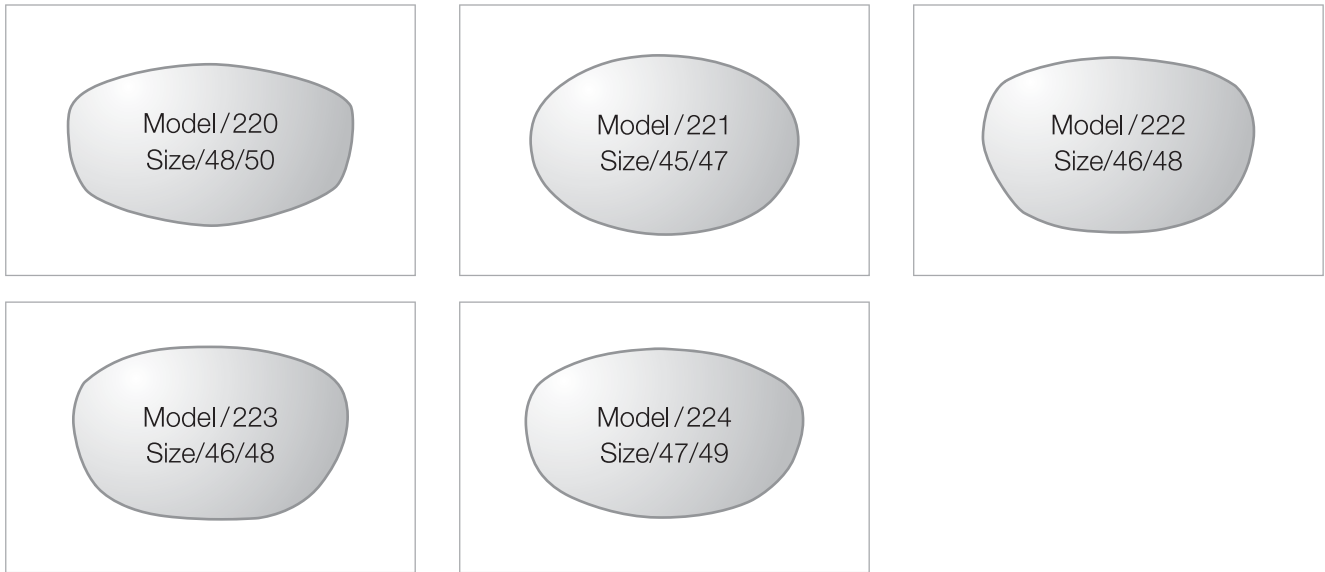

SWISSFLEX classic2

スイスフレックス クラシック 2 〈商品ガイド〉

SWISSFLEX classic2 < 商品ガイド >

■ レンズフォーム 5タイプ 10バリエーション ※従来のクラシック玉型での製作も可能

■ フレームカラー 8色

■ その他パーツ

ノーズパット 7種類からお選びください。

イヤピース 7種類からお選びください。