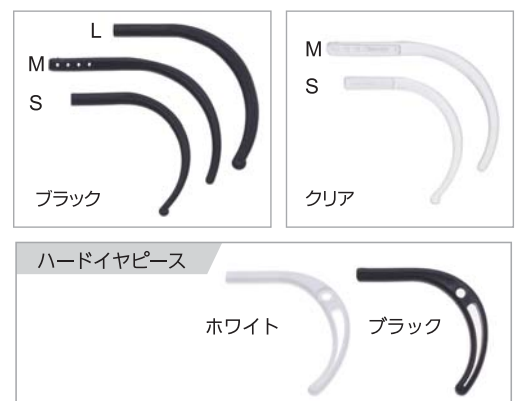

SWISSFLEX classic2

スイスフレックス クラシック 2 〈商品ガイド〉

SWISSFLEX classic2 < 商品ガイド >

■ レンズフォーム 5タイプ 10バリエーション ※従来のクラシック玉型での製作も可能

■ フレームカラー 8色

■ その他パーツ

ノーズパット 7種類からお選びください。

イヤピース 7種類からお選びください。

ケース

レンズ側面

ジャパンオプティカル株式会社
スイスフレックス事業部

☎ フリーファックス 0120-897-411
☎ 03-6891-1515 <http://www.swissflex.net/>