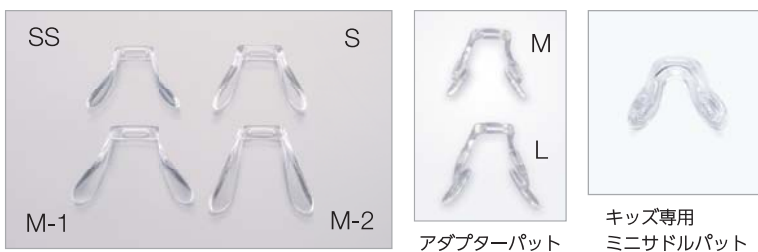

SWISSFLEX classic2

スイスフレックス クラシック 2 〈商品ガイド〉

SWISSFLEX classic2 < 商品ガイド >

■ レンズフォーム 5タイプ 10バリエーション ※従来のクラシック玉型での製作も可能

■ フレームカラー 8色

■ その他パーツ

ノーズパット 7種類からお選びください。

イヤピース 7種類からお選びください。