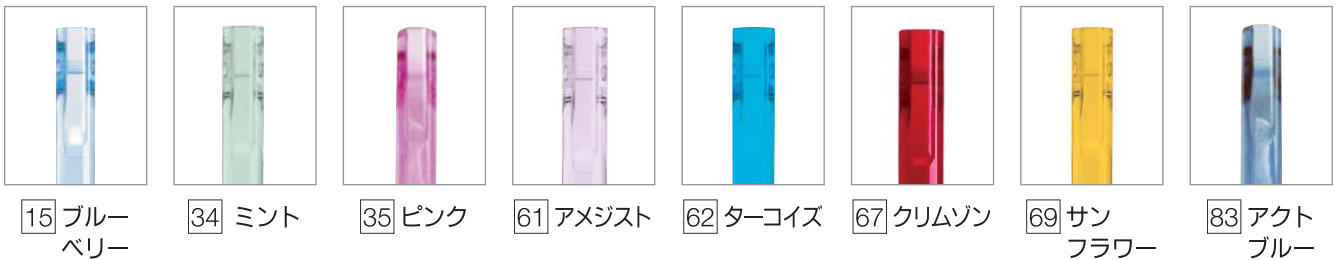

SWISSFLEX classic2

スイスフレックス クラシック 2 〈商品ガイド〉

SWISSFLEX classic2 < 商品ガイド >

■ レンズフォーム 5タイプ 10バリエーション ※従来のクラシック玉型での製作も可能

■ フレームカラー 8色

■ その他パーツ

ノーズパット 7種類からお選びください。

イヤピース 7種類からお選びください。

ケース

レンズ側面

ジャパンオプティカル株式会社
スイスフレックス事業部

☎ フリーファックス 0120-897-411
☎ 03-6891-1515 <http://www.swissflex.net/>