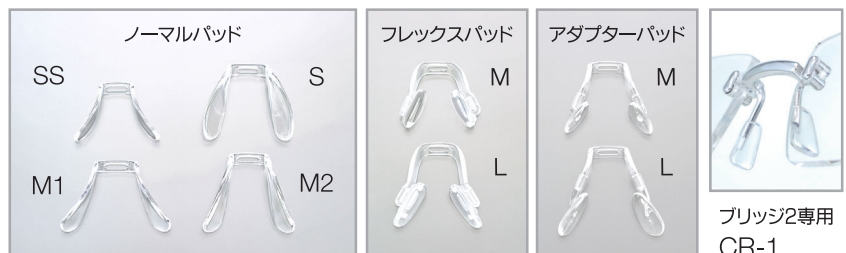

■ フレームカラー 9色 (クロームメッキ仕様のブリッジ・ヨロイ・ジョイントを含む) テンプル 2タイプ 8色

■ その他パーツ

ブリッジ 2種類からお選びください
※37シナモンはブリッジ1のみ

ノーズパッド 9種類からお選びください。

【取り付け可能】
ノーズパッド/S,SS,M-1,M-2 CR-1
アダプターパッド/M,L
フレックスパッド/M,L

レンズ側面

ケース

ジャパンオプティカル株式会社
スイスフレックス事業部