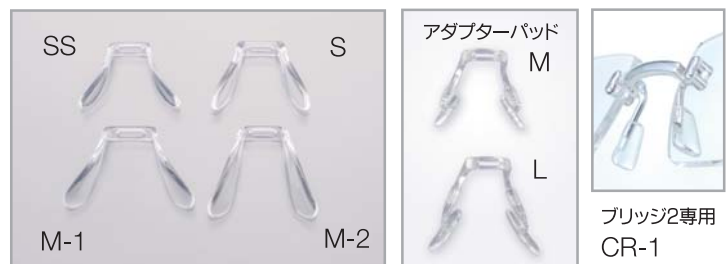

## ■ フレームカラー 9色 (クロームメッキ仕様のブリッジ・ヨロイ・ジョイントを含む) テンプル 2タイプ 8色

## ■ その他パーツ

**ブリッジ** 2種類からお選びください  
※37シナモンはブリッジ1のみ

【取り付け可能】  
ノーズパッド S、SS、M-1、M-2  
アダプターパッド M、L

【取り付け可能】  
CR-1

**ノーズパッド** 7種類からお選びください

## レンズ側面