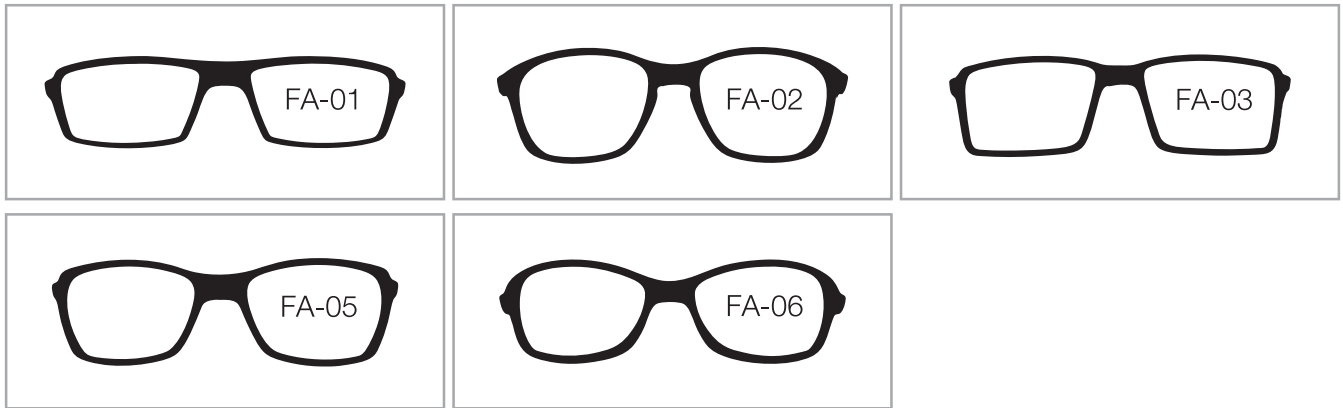

SWISSFLEX fashion

スイスフレックスファッション 〈商品ガイド〉

SWISSFLEX fashion <商品ガイド>

■ フロントタイプ 5モデル

■ フレームカラー 6色

フレームカラー	フロントカラー	001 ブラック	002 モカ	003 スモーク	005 ボルドー	008 アメジスト	011 ブラウニッシュ
001	001	★	★	★	★		★
002	002	★	★	★	★		★
005	005	★	★	★	★		
008	008	★	★	★		★	
011	011	★	★	★		★	

※フロントタイプに応じて製作できるカラーが決まっています。 ※テンブルのカラーはフリーです。

■ その他パーツ

ノーズパット 6種類からお選びください。

アダプターパッド

イヤピース

ケース