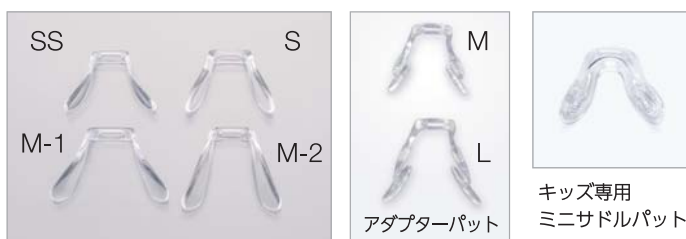

SWISSFLEX kids < 商品ガイド >

■ レンズフォーム キッズサイズ / 8タイプ 16 バリエーション ラージサイズ / 7タイプ

KIDS SIZE < キッズサイズ >

LARGE SIZE < ラージサイズ >

■ その他パーツ

ノーズパット 7種類からお選びください。

イヤピース 7種類からお選びください。

ケース