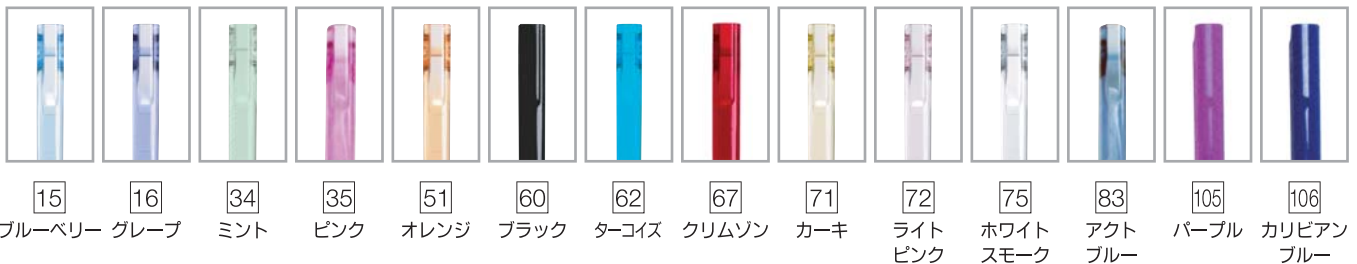

※バンドはオプションです。

SWISSFLEX kids

スイスフレックス キッズ 〈商品ガイド〉

2018.04

■ フレームカラー 14色

NEW ■ テンプルカラー / ラメカラー 6色

※フロントカラーは、フレームカラーの中からお選びください。

※ラメカラーは、クラシック・コンチュアー・シェイプスのテンプルカラーとしてもご利用いただけます。

SWISSFLEX kids < 商品ガイド >

■ レンズフォーム キッズサイズ / 8タイプ 16 バリエーション ラージサイズ / 7タイプ

KIDS SIZE < キッズサイズ >

LARGE SIZE < ラージサイズ >

■ その他パーツ

ノーズパット 7種類からお選びください。

イヤピース 7種類からお選びください。

ケース