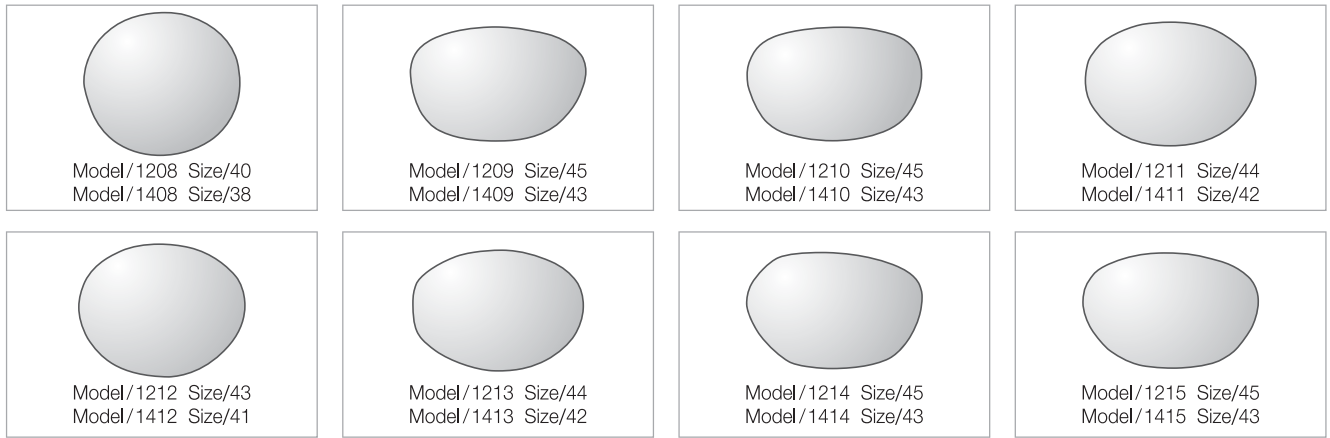

※バンドはオプションです。

SWISSFLEX kids

スイスフレックス キッズ 〈商品ガイド〉

2018.04

■ フレームカラー 14色

NEW ■ テンプルカラー / ラメカラー 6色

※フロントカラーは、フレームカラーの中からお選びください。

※ラメカラーは、クラシック・コンチュアー・シェイプスのテンプルカラーとしてもご利用いただけます。

SWISSFLEX kids < 商品ガイド >

■ レンズフォーム キッズサイズ / 8タイプ 16 バリエーション ラージサイズ / 7タイプ

KIDS SIZE < キッズサイズ >

LARGE SIZE < ラージサイズ >

■ その他パーツ

ノーズパット 7種類からお選びください。

イヤピース 7種類からお選びください。

ケース