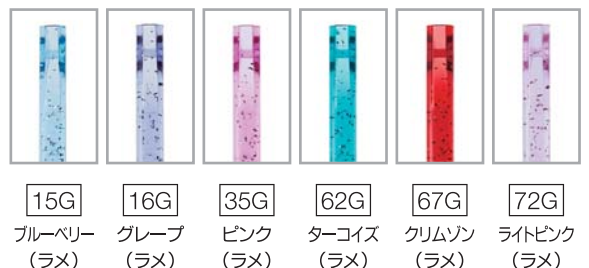

※バンドはオプションです。

SWISSFLEX kids

スイスフレックス キッズ 〈商品ガイド〉

2018.04

■ フレームカラー 14色

NEW ■ テンプルカラー / ラメカラー 6色

※フロントカラーは、フレームカラーの中からお選びください。

※ラメカラーは、クラシック・コンチュアー・シェイプスのテンプルカラーとしてもご利用いただけます。

SWISSFLEX kids < 商品ガイド >

■ レンズフォーム キッズサイズ / 8タイプ 16 バリエーション ラージサイズ / 7タイプ

KIDS SIZE < キッズサイズ >

LARGE SIZE < ラージサイズ >

■ その他パーツ

ノーズパット 7種類からお選びください。

イヤピース 7種類からお選びください。

ケース