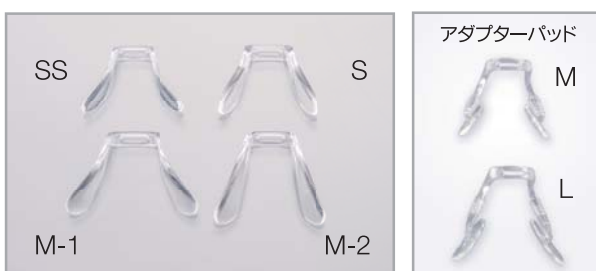

SWISSFLEX motion

スイスフレックス モーション 〈商品ガイド〉

SWISSFLEX motion < 商品ガイド >

■ レンズフォーム 6タイプ 12バリエーション

■ フレームカラー ノーマルカラー 6色 デコカラー 5色

< ノーマルカラー >

< デコカラー >

■ その他パーツ

ノーズパッド 6種類からお選びください

ケース