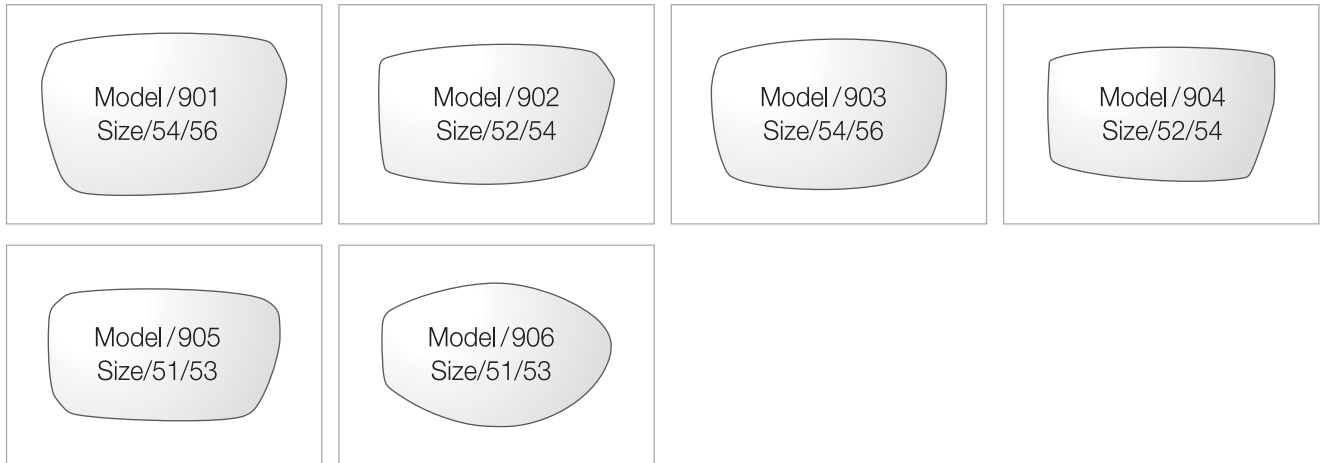

SWISSFLEX motion

スイスフレックス モーション 〈商品ガイド〉

SWISSFLEX motion < 商品ガイド >

■ レンズフォーム 6タイプ 12バリエーション

■ フレームカラー ノーマルカラー 6色 デコカラー 5色

< ノーマルカラー >

< デコカラー >

■ その他パーツ

ノーズパッド 6種類からお選びください

ケース