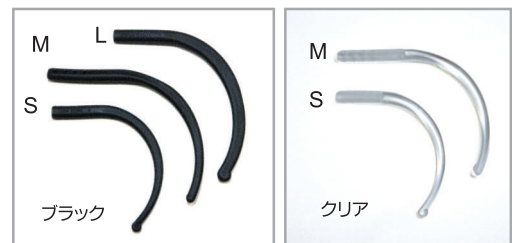

SWISSFLEX rim

スイスフレックスリム 〈商品ガイド〉

SWISSFLEX rim < 商品ガイド >

■ レンズフォーム 8タイプ

Model/SF1101 Size/52	Model/SF1103 Size/51	Model/SF1104 Size/51	Model/SF1105 Size/50
Model/SF1107 Size/51	Model/SF1109 Size/52	Model/SF1110 Size/53	Model/SF1111 Size/53

■ フレームカラー 8色

※テンプルカラーはスイスフレックスクラシックのノーマルテンプルカラーからお選びいただけます。

16 グレープ 34 ミント 37 シナモン 60 ブラック 67 クリムゾン 75 ホワイトスモーク 80 オーベルジン 83 アクトブルー

■ その他パーツ

ノーズパッド 8種類からお選びください。

イヤピース 5種類からお選びください。

ケース

ジャパンオプティカル株式会社 スイスフレックス事業部