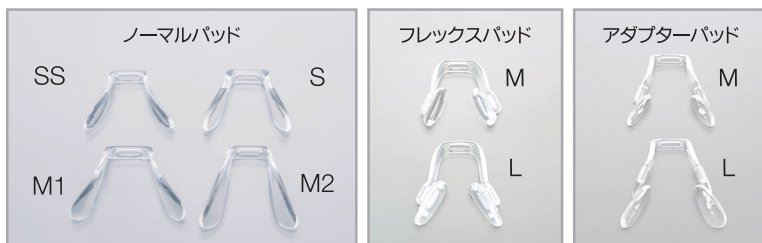

SWISSFLEX rim

スイスフレックスリム 〈商品ガイド〉

SWISSFLEX rim < 商品ガイド >

■ レンズフォーム 8タイプ

Model/SF1101 Size/52	Model/SF1103 Size/51	Model/SF1104 Size/51	Model/SF1105 Size/50
Model/SF1107 Size/51	Model/SF1109 Size/52	Model/SF1110 Size/53	Model/SF1111 Size/53

■ フレームカラー 8色

※テンプルカラーはスイスフレックスクラシックのノーマルテンプルカラーからお選びいただけます。

16 グレープ 34 ミント 37 シナモン 60 ブラック 67 クリムゾン 75 ホワイトスモーク 80 オーベルジン 83 アクトブルー

■ その他パーツ

ノーズパッド 8種類からお選びください。

イヤピース 5種類からお選びください。

ケース

ジャパンオプティカル株式会社 スイスフレックス事業部