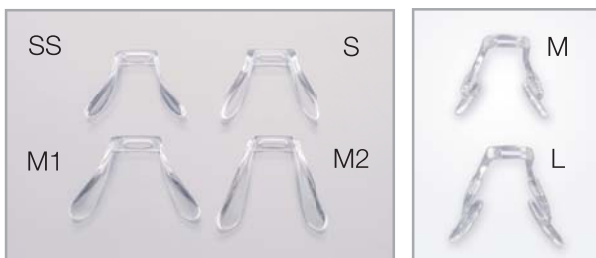

SWISSFLEX rim

スイスフレックスリム 〈商品ガイド〉

SWISSFLEX rim < 商品ガイド >

■ レンズフォーム 8タイプ

■ フレームカラー 8色

※テンプルカラーはスイスフレックスクラシックのノーマルテンプルカラーからお選びいただけます。

■ その他パーツ

ノーズパット 6種類からお選びください。