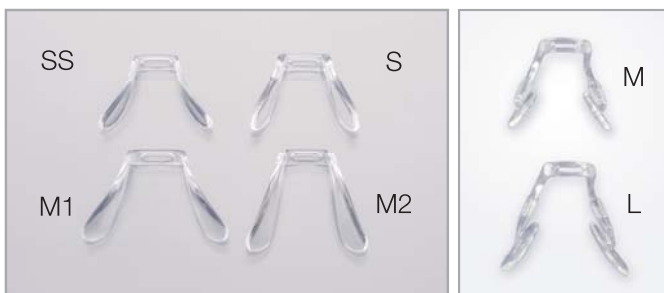

■ その他パーツ

ノーズパッド 6種類からお選びください。

アダプターパッド