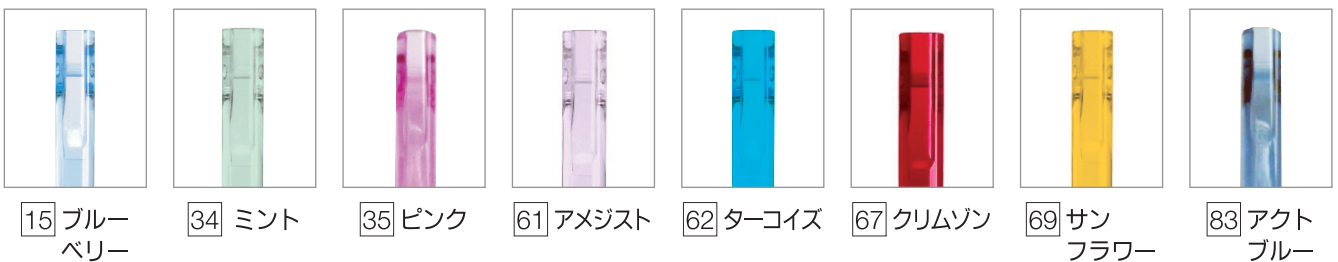

SWISSFLEX classic2

スイスフレックス クラシック 2 〈商品ガイド〉

SWISSFLEX classic2 <商品ガイド>

■ レンズフォーム 5タイプ 10バリエーション ※従来のクラシック玉型での製作も可能

■ フレームカラー 8色

■ その他パーツ

ノーズパッド 9種類からお選びください。

イヤピース 7種類からお選びください。