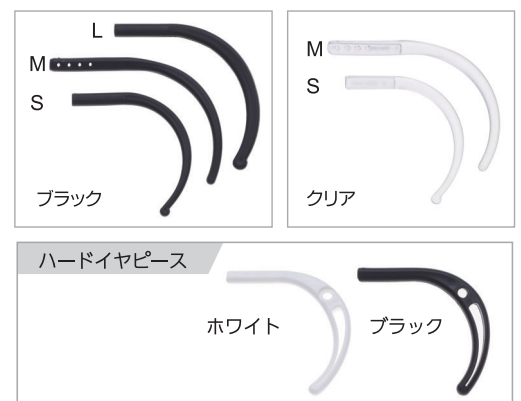

SWISSFLEX classic2

スイスフレックス クラシック 2 〈商品ガイド〉

SWISSFLEX classic2 <商品ガイド>

■ レンズフォーム 5タイプ 10バリエーション ※従来のクラシック玉型での製作も可能

■ フレームカラー 8色

■ その他パーツ

ノーズパッド 9種類からお選びください。

イヤピース 7種類からお選びください。

ケース

レンズ側面

ジャパンオプティカル株式会社
スイスフレックス事業部

☎ フリーファックス 0120-897-411

☎ 03-6891-1515 <https://www.swissflex.net/>