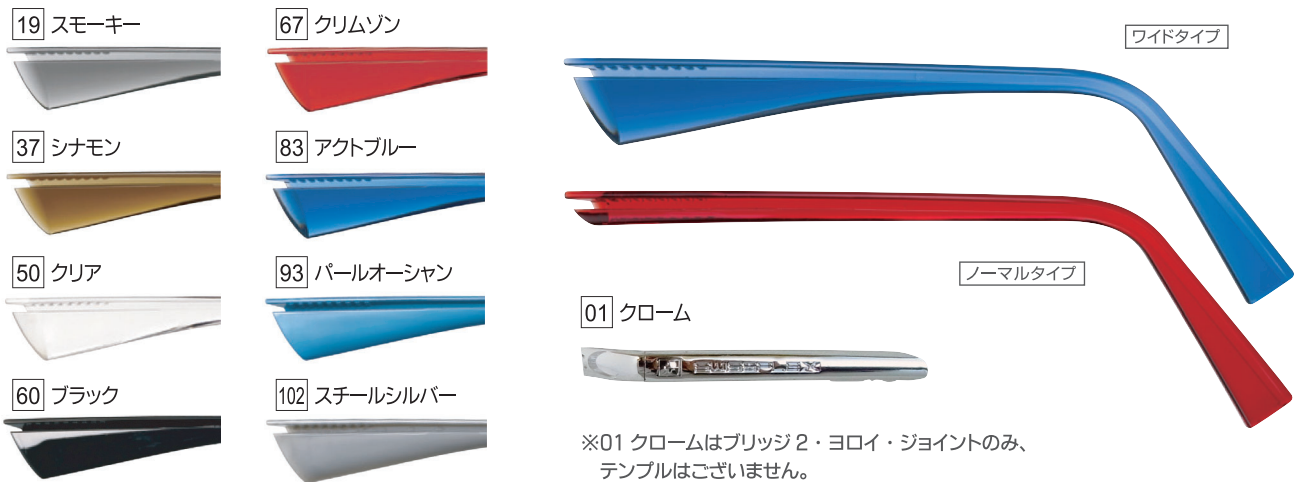

SWISSFLEX Cromo

スイスフレックスクロモ 〈商品ガイド〉

SWISSFLEX cromo < 商品ガイド >

■ レンズフォーム 6タイプ 12バリエーション

Model/SF301 Size/53/55	Model/SF302 Size/52/54	Model/SF303 Size/50/52	Model/SF304 Size/50/52	Model/SF305 Size/52/54	Model/SF306 Size/54/56
---------------------------	---------------------------	---------------------------	---------------------------	---------------------------	---------------------------

■ フレームカラー 9色 (クロームメッキ仕様のブリッジ・ヨロイ・ジョイントを含む) テンプル 2タイプ 8色

■ その他パーツ

ブリッジ 2種類からお選びください
※37シナモンはブリッジ1のみ

ノーズパッド 9種類からお選びください。

【取り付け可能】
ノーズパッド/S, SS, M-1, M-2 CR-1
アダプターパッド/M, L
フレックスパッド/M, L

■ レンズ側面

■ ケース

ジャパンオプティカル株式会社
スイスフレックス事業部