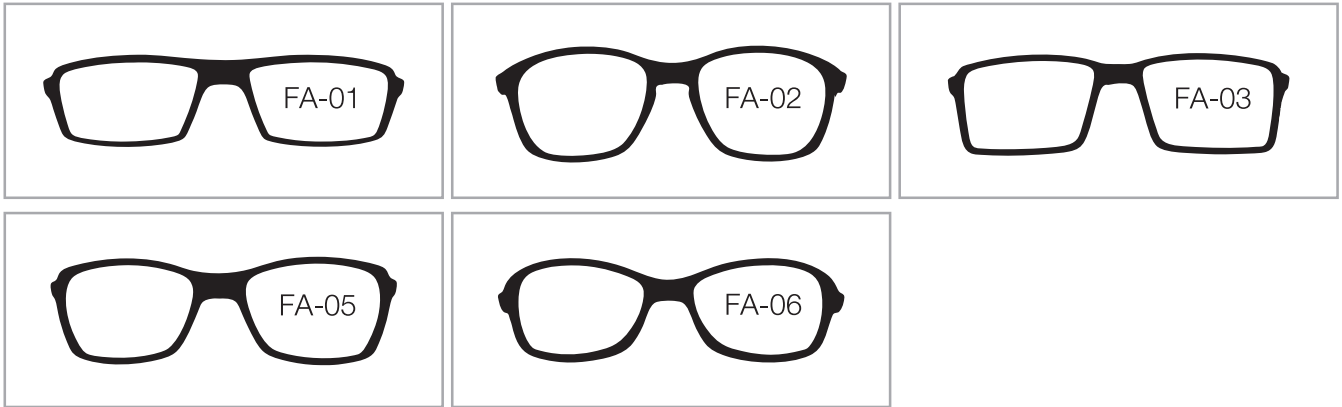

SWISSFLEX fashion

スイスフレックスファッション 〈商品ガイド〉

SWISSFLEX fashion <商品ガイド>

■ フロントタイプ 5モデル

■ フレームカラー 6色

カラー	コード	名前	フロントカラー対応表	ブラック	モカ	スモーク	ボルドー	アメジスト	ブラウニッシュ
	001	ブラック		★	★	★	★		★
	002	モカ		★	★	★	★		★
	003	スモーク		★	★	★	★		
	005	ボルドー		★	★	★		★	
	008	アメジスト		★	★	★		★	
	011	ブラウニッシュ		★	★	★		★	

※フロントタイプに応じて製作できるカラーが決まっています。 ※テンプレのカラーはフリーです。

■ その他パーツ

ノーズパッド 8種類からお選びください。

イヤピース

ケース