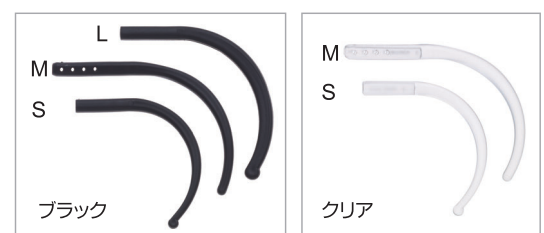

※バンドはオプションです。

SWISSFLEX kids

スイスフレックス キッズ 〈商品ガイド〉

2022.10

■ フレームカラー 14色

■ テンプルカラー / ラメカラー 6色

※フロントカラーは、フレームカラーの中からお選びください。

※ラメカラーは、クラシック・コンチュアー・シェイプスのテンプルカラーとしてもご利用いただけます。

SWISSFLEX kids < 商品ガイド >

■ レンズフォーム キッズサイズ / 8 タイプ 16 バリエーション ラージサイズ / 7 タイプ

KIDS SIZE (キッズサイズ)

LARGE SIZE (ラージサイズ)

■ その他パーツ

ノーズパッド 9種類からお選びください。

イヤピース 7種類からお選びください。

ケース

キッズサイズ・ラージサイズ
兼用ケース

ハードイヤピース

■ オプション

こども用バンド
(ハードイヤピース対応)

ジャパンオプティカル株式会社
スイスフレックス事業部

フリーファックス 0120-897-411

03-6891-1515 <https://www.swissflex.net/>