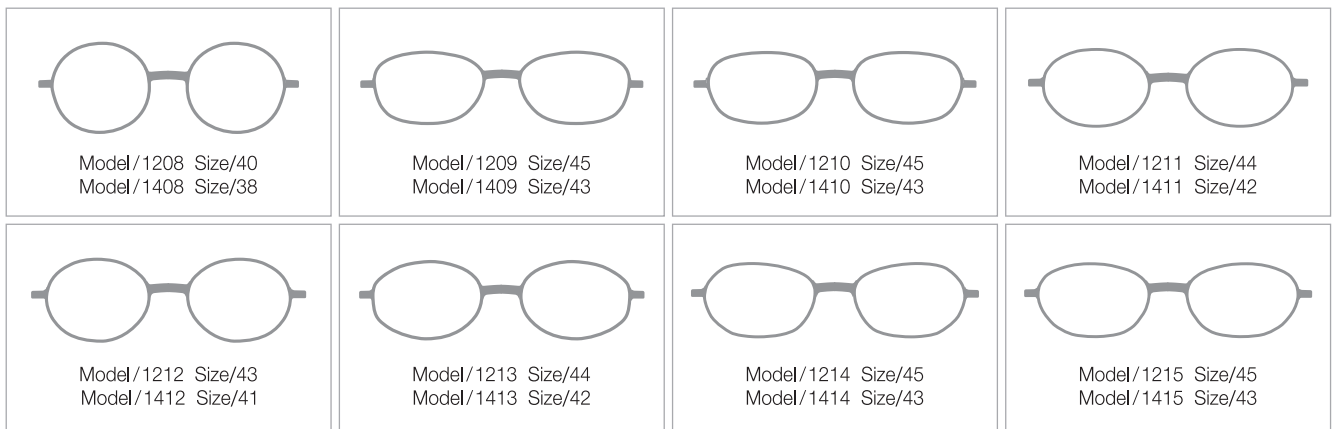

※バンドはオプションです。

SWISSFLEX kids

スイスフレックス キッズ 〈商品ガイド〉

2022.10

■ フレームカラー 14色

■ テンプルカラー / ラメカラー 6色

※フロントカラーは、フレームカラーの中からお選びください。

※ラメカラーは、クラシック・コンチュアー・シェイプスのテンプルカラーとしてもご利用いただけます。

SWISSFLEX kids < 商品ガイド >

■ レンズフォーム キッズサイズ / 8 タイプ 16 バリエーション ラージサイズ / 7 タイプ

KIDS SIZE (キッズサイズ)

LARGE SIZE (ラージサイズ)

■ その他パーツ

ノーズパッド 9種類からお選びください。

イヤピース 7種類からお選びください。

ケース