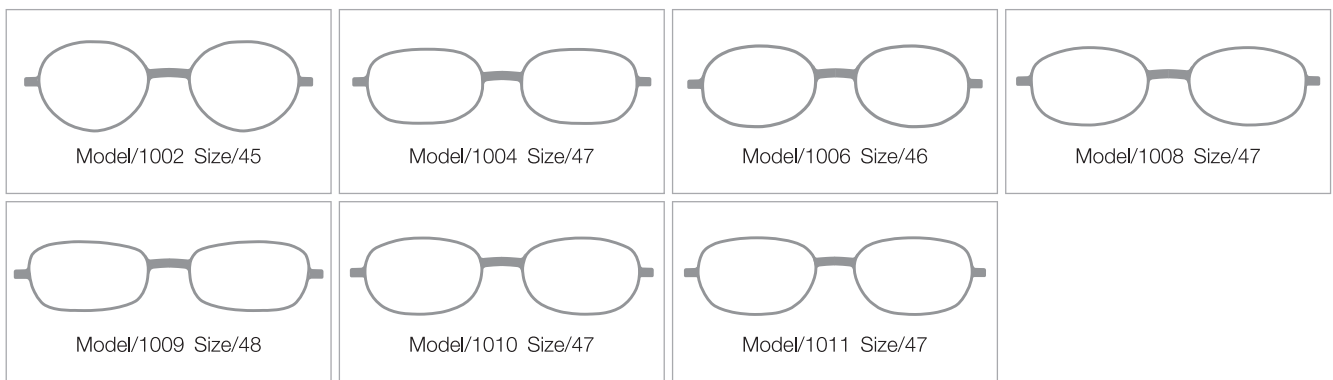

※バンドはオプションです。

SWISSFLEX kids

スイスフレックス キッズ 〈商品ガイド〉

2022.10

■ フレームカラー 14色

■ テンプルカラー / ラメカラー 6色

※フロントカラーは、フレームカラーの中からお選びください。

※ラメカラーは、クラシック・コンチュアー・シェイプスのテンプルカラーとしてもご利用いただけます。

SWISSFLEX kids < 商品ガイド >

■ レンズフォーム キッズサイズ / 8 タイプ 16 バリエーション ラージサイズ / 7 タイプ

KIDS SIZE (キッズサイズ)

LARGE SIZE (ラージサイズ)

■ その他パーツ

ノーズパッド 9種類からお選びください。

イヤピース 7種類からお選びください。

ケース