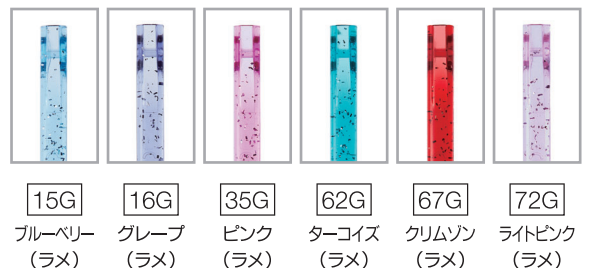

※バンドはオプションです。

SWISSFLEX kids

スイスフレックス キッズ 〈商品ガイド〉

2022.10

■ フレームカラー 14色

■ テンプルカラー / ラメカラー 6色

※フロントカラーは、フレームカラーの中からお選びください。

※ラメカラーは、クラシック・コンチュアー・シェイプスのテンプルカラーとしてもご利用いただけます。

SWISSFLEX kids < 商品ガイド >

■ レンズフォーム キッズサイズ / 8 タイプ 16 バリエーション ラージサイズ / 7 タイプ

KIDS SIZE (キッズサイズ)

LARGE SIZE (ラージサイズ)

■ その他パーツ

ノーズパッド 9種類からお選びください。

イヤピース 7種類からお選びください。

ケース