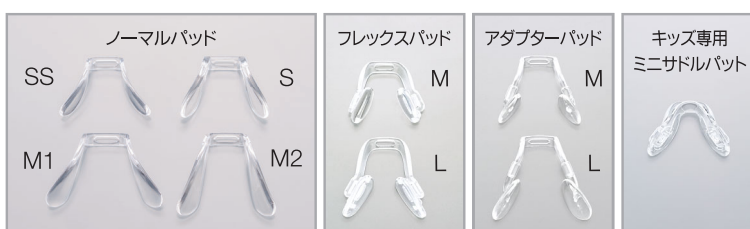

SWISSFLEX kids < 商品ガイド >

■ レンズフォーム キッズサイズ / 8 タイプ 16 バリエーション ラージサイズ / 7 タイプ

KIDS SIZE (キッズサイズ)

LARGE SIZE (ラージサイズ)

■ その他パーツ

ノーズパッド 9種類からお選びください。

イヤピース 7種類からお選びください。

ケース

キッズサイズ・ラージサイズ
兼用ケース

ハードイヤピース

■ オプション

こども用バンド
(ハードイヤピース対応)

ジャパンオプティカル株式会社
スイスフレックス事業部

フリーファックス 0120-897-411

03-6891-1515 <https://www.swissflex.net/>