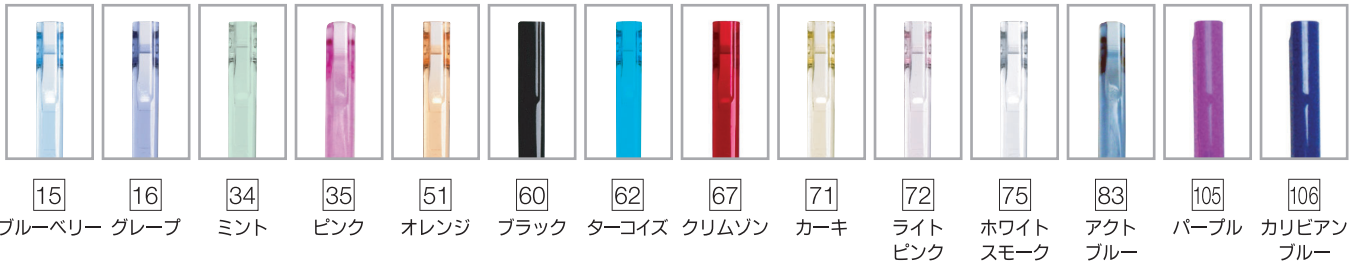

※バンドはオプションです。

SWISSFLEX kids

スイスフレックス キッズ 〈商品ガイド〉

2022.10

■ フレームカラー 14色

■ テンプルカラー / ラメカラー 6色

※フロントカラーは、フレームカラーの中からお選びください。

※ラメカラーは、クラシック・コンチュアー・シェイプスのテンプルカラーとしてもご利用いただけます。

SWISSFLEX kids < 商品ガイド >

■ レンズフォーム キッズサイズ / 8 タイプ 16 バリエーション ラージサイズ / 7 タイプ

KIDS SIZE (キッズサイズ)

LARGE SIZE (ラージサイズ)

■ その他パーツ

ノーズパッド 9種類からお選びください。

イヤピース 7種類からお選びください。

ケース