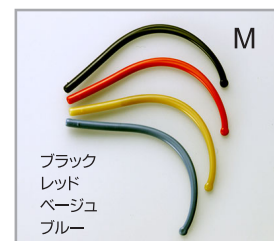

Model/1270 Size/50/52	Model/1271 Size/48/50	Model/1272 Size/48/50	Model/1273 Size/50/52	Model/1274 Size/48/50
Model/1275 Size/50/52	Model/1276 Size/51/53	Model/1277 Size/51/53	Model/1278 Size/50/52	Model/1279 Size/52/54
Model/1280 Size/50/52	Model/1281 Size/52/54	Model/1282 Size/52/54	Model/1283 Size/48/50	Model/1284 Size/50/52
Model/1285 Size/50/52	Model/1286 Size/48/50	Model/1287 Size/49/51		

■ その他パーツ

ブリッジ 2種類からお選びください

【取り付け可能】
ノーマルパッド/S、SS、M-1、M-2
アームパッド/M、L
フレックスパッド/M、L

【取り付け可能】
パッド(アームパッド先端) /M、L

レンズ側面

ポリッシュ仕上げ

マット仕上げ

ケース

※ケースデザイン変更になる場合がございます。

ノーズパッド 10種類からお選びください。

イヤピース 4種類からお選びください

ブラック
レッド
ベージュ
ブルー

ジャパンオプティカル株式会社 スイスフレックス事業部

フリーファックス 0120-897-411 ☎ 03-6891-1515 <https://www.swissflex.net/>