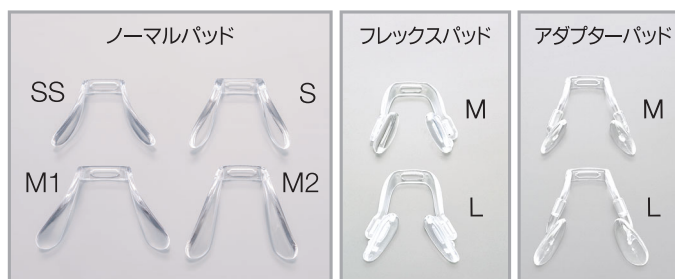

SWISSFLEX rainbow

< 商品ガイド >

■ レンズフォーム

リム 6タイプ

ナイロール 8タイプ

■ その他パーツ

レンズ側面 ※NLのみ

ノーズパッド 8種類からお選びください。

ケース

※ケースデザイン変更になる場合がございます。