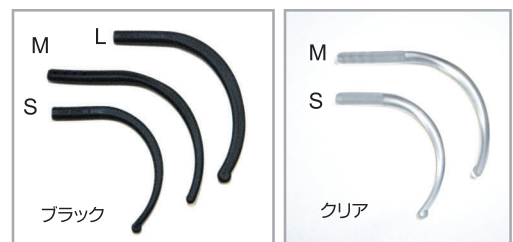

SWISSFLEX rim

スイスフレックスリム 〈商品ガイド〉

SWISSFLEX rim < 商品ガイド >

■ レンズフォーム 8タイプ

Model/SF1101 Size/52	Model/SF1103 Size/51	Model/SF1104 Size/51	Model/SF1105 Size/50
Model/SF1107 Size/51	Model/SF1109 Size/52	Model/SF1110 Size/53	Model/SF1111 Size/53

■ フレームカラー 10色

※テンプレートカラーはスイスフレックスクラシックのノーマルテンプレートカラーからお選びいただけます。
※ストレートテンプレート対応可能。

NEW 12 タンジェリン
 16 グレープ
NEW 19 スモーキー
 34 ミント
 37 シナモン
 60 ブラック
 67 クリムゾン
 75 ホワイトスモーク
 80 オーベルジン
 83 アクトブルー

■ その他パーツ

ノーズパッド 8種類からお選びください。

イヤピース 5種類からお選びください。

ケース

ジャパンオプティカル株式会社
 スイスフレックス事業部 <https://www.swissflex.net/>

☎ フリーファックス 0120-897-411 ☎ 03-6891-1515