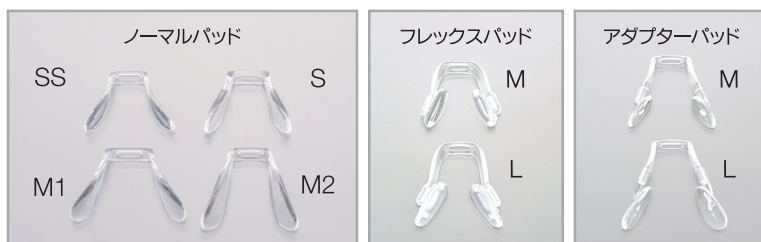

SWISSFLEX rim

スイスフレックスリム 〈商品ガイド〉

SWISSFLEX rim < 商品ガイド >

■ レンズフォーム 8タイプ

Model/SF1101 Size/52	Model/SF1103 Size/51	Model/SF1104 Size/51	Model/SF1105 Size/50
Model/SF1107 Size/51	Model/SF1109 Size/52	Model/SF1110 Size/53	Model/SF1111 Size/53

■ フレームカラー 10色

※テンプレートカラーはスイスフレックスクラシックのノーマルテンプレートカラーからお選びいただけます。
※ストレートテンプレート対応可能。

NEW 12 タンジェリン
 16 グレープ
NEW 19 スモーキー
 34 ミント
 37 シナモン
 60 ブラック
 67 クリムゾン
 75 ホワイトスモーク
 80 オーベルジン
 83 アクトブルー

■ その他パーツ

ノーズパッド 8種類からお選びください。

イヤピース 5種類からお選びください。

ケース

ジャパンオプティカル株式会社
 スイスフレックス事業部 <https://www.swissflex.net/>

☎ フリーファックス 0120-897-411 ☎ 03-6891-1515