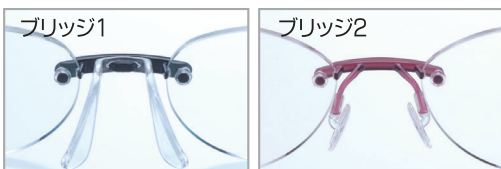

SWISSFLEX swap

スイスフレックス スワップ 〈商品ガイド〉

SWISSFLEX swap <商品ガイド>

■ フロントタイプ 5タイプ 10バリエーション

■ フレームカラー ブリッジ、ヨロイ・テンプル各8色

<ブリッジ>

<ヨロイ・テンプル>

■ その他パーツ

ブリッジ 2種類からお選びください

【取り付け可能】
ノーマルパッド/S、SS、M-1、M-2
アームパッド/M、L
フレックスパッド/M、L

【取り付け可能】
パッド(アームパッド先端) /M、L

ノーズパッド 10種類からお選びください。

レンズ側面

ケース

ジャパンオプティカル株式会社
スイスフレックス事業部

☎ フリーファックス 0120-897-411