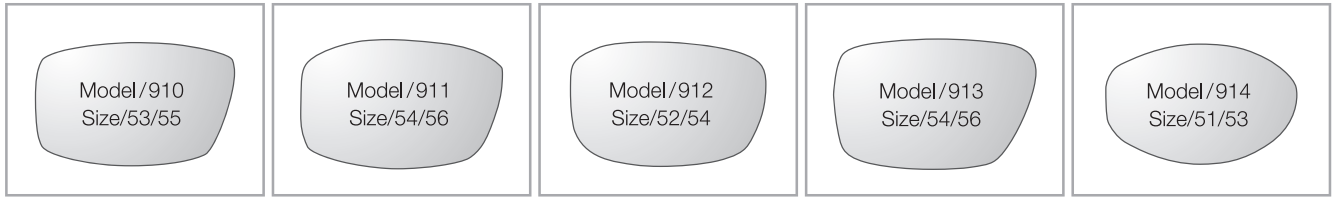

SWISSFLEX swap

スイスフレックス スワップ 〈商品ガイド〉

SWISSFLEX swap <商品ガイド>

■ フロントタイプ 5タイプ 10バリエーション

■ フレームカラー ブリッジ、ヨロイ・テンプル各8色

<ブリッジ>

<ヨロイ・テンプル>

■ その他パーツ

ブリッジ 2種類からお選びください

【取り付け可能】
ノーマルパッド/S、SS、M-1、M-2
アームパッド/M、L
フレックスパッド/M、L

【取り付け可能】
パッド(アームパッド先端) /M、L

ノーズパッド 10種類からお選びください。

レンズ側面

ケース

ジャパンオプティカル株式会社
スイスフレックス事業部

☎ フリーファックス 0120-897-411